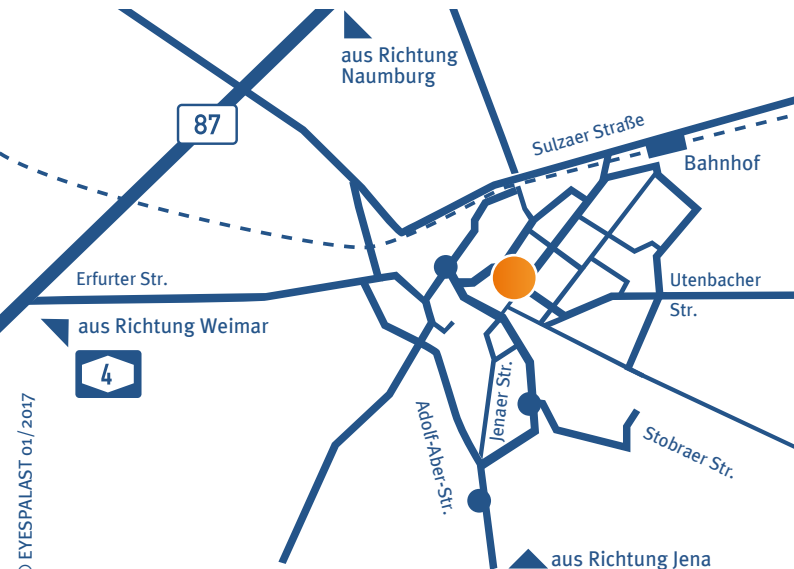

JOBStation

Der Weg zum *Beruf.*

JOBs in unserer Region

Unternehmensbesichtigungen

Ausbildungsparcours

Regionale Berufsmesse

18.2.2017

13:00 – 18:00 Uhr

Stadthalle Apolda

JOBStation

Der Weg zum *Beruf.*

© EYESPALAST 01/2017

Stadthalle Apolda

Klause 1 | 99510 Apolda

Unter www.weimarerland.de/wirtschaft/JOBStation findest du über 100 Stellenangebote der Aussteller und Hilfe bei deiner Ausbildungswahl!

Bundesagentur für Arbeit
Agentur für Arbeit Apolda

Sparkasse
Mittelthüringen

IHK
Industrie- und Handelskammer
Erfurt

KREISHANDWERKERSCHAFT MITTELTHÜRINGEN
Stadt Erfurt · Ilm-Kreis · Weimarer Land